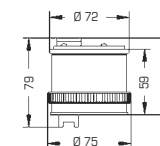

Fornito senza lampada - Supplied without bulb

Modulo luminoso luce lampeggiante Flashing luminous module

TWS L MT
TWSLMT

⑪

BA 15d 5W LR BA 15d 5W	V $\overline{\sim}$	12 ÷ 24 ÷ 48		-	-	
	mA	430	210	103	37	27
	Cd (p)	4	3	3	2.5	2.5
TWSLMT1248D1	●	27711	TWSLMT24240A1 ● 27721			
TWSLMT1248D2	●	27712	TWSLMT24240A2 ● 27722			
TWSLMT1248D3	●	27713	TWSLMT24240A3 ● 27723			
TWSLMT1248D4	●	27714	TWSLMT24240A4 ● 27724			
TWSLMT1248D5	●	27715	TWSLMT24240A5 ● 27725			
TWSLMT1248D6	○	27716	TWSLMT24240A6 ○ 27726			

Kg. 0,10

NTWSLMT1248D1	●	27641	NTWSLMT24240A1 ● 27651		
NTWSLMT1248D2	●	27642	NTWSLMT24240A2 ● 27652		
NTWSLMT1248D3	●	27643	NTWSLMT24240A3 ● 27653		
NTWSLMT1248D4	●	27644	NTWSLMT24240A4 ● 27654		
NTWSLMT1248D5	●	27645	NTWSLMT24240A5 ● 27655		
NTWSLMT1248D6	○	27646	NTWSLMT24240A6 ○ 27656		