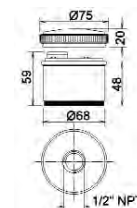

Tower Sector: TWS

Tower Sector: TWS

V_{max} 240	IP 65	PC	°C -30 +60	autoestinguente self-extinguishing
---------------	-------	----	------------	---------------------------------------

Base di cablaggio + cappello Wiring base + cover

TWS B.C.
TWSBC

⑪

TWSBC	■	27700
NTWSBC	■	27690

Kg. 0,12

Attenzione: indispensabile nella composizione della colonna.
Attention: to assemble the tower this item is essential.

$V_{12\div 240}$ $\overline{\sim}$ ($\pm 10\%$)	$\overline{\sim}$	\sim 50/60 Hz	IP 65
□ °C -30 +60	On ∞	1 2 3 4 5 6 PC	autoestinguente self-extinguishing