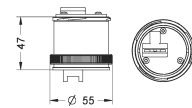

Kg. 0,045

LDMINITWSFL24DA1 ● 31501	LDMINITWSFL110A1 ● 31511	LDMINITWSFL240A1 ● 31521
LDMINITWSFL24DA2 ● 31502	LDMINITWSFL110A2 ● 31512	LDMINITWSFL240A2 ● 31522
LDMINITWSFL24DA3 ● 31503	LDMINITWSFL110A3 ● 31513	LDMINITWSFL240A3 ● 31523
LDMINITWSFL24DA4 ● 31504	LDMINITWSFL110A4 ● 31514	LDMINITWSFL240A4 ● 31524
LDMINITWSFL24DA5 ● 31505	LDMINITWSFL110A5 ● 31515	LDMINITWSFL240A5 ● 31525
LDMINITWSFL24DA6 ○ 31506	LDMINITWSFL110A6 ○ 31516	LDMINITWSFL240A6 ○ 31526

NLDMINITWSFL24DA1 ● 31541	NLDMINITWSFL110A1 ● 31551	NLDMINITWSFL240A1 ● 31561
NLDMINITWSFL24DA2 ● 31542	NLDMINITWSFL110A2 ● 31552	NLDMINITWSFL240A2 ● 31562
NLDMINITWSFL24DA3 ● 31543	NLDMINITWSFL110A3 ● 31553	NLDMINITWSFL240A3 ● 31563
NLDMINITWSFL24DA4 ● 31544	NLDMINITWSFL110A4 ● 31554	NLDMINITWSFL240A4 ● 31564
NLDMINITWSFL24DA5 ● 31545	NLDMINITWSFL110A5 ● 31555	NLDMINITWSFL240A5 ● 31565
NLDMINITWSFL24DA6 ○ 31546	NLDMINITWSFL110A6 ○ 31556	NLDMINITWSFL240A6 ○ 31566

V_{24} $\sim$ 110 $\sim$ 240 $\sim$ ($\pm 10\%$)	$\sim$ 50/60 Hz	IP 54
□	On ∞	autoestinguente self-extinguishing