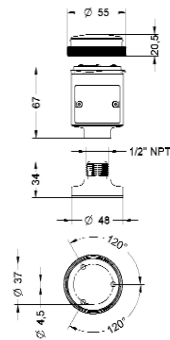

Tower Sector: MINI TWS

Tower Sector: MINI TWS

V_{max} 240	IP 65	°C -30 +50	autoestinguente self-extinguishing
---------------	-------	------------	---------------------------------------

Base di cablaggio Modulo base + cappello + bassetta Wiring base + cover + foot

MINI TWS B.C.
MINITWSBC

⑪

MINITWSBC	■	31500
NMINITWSBC	■	31508

Kg. 0,10

Attenzione: indispensabile nella composizione della colonna.
Attention: to assemble the tower this item is essential.

V_{24} \sim 110 \sim 240 \sim ($\pm 10\%$)	\sim 50/60 Hz	Flash/min. 0-150 ± 20	IP 65
°C -30 +50	On ∞	1 2 3 4 5 6 PC	autoestinguente self-extinguishing

Modulo luminoso a led integrati luce fissa/lampeggiante Led integrated continuous/flashing light module

LD MINI TWS F/L
LDMINITWSFL

⑪

V \sim	24	-	-
V \sim	110	110	240
● ● ● mA	30	65	55
● ● ○ mA	30	65	55

Kg. 0,045

LDMINITWSFL24DA1 ● 31501	LDMINITWSFL110A1 ● 31511	LDMINITWSFL240A1 ● 31521
LDMINITWSFL24DA2 ● 31502	LDMINITWSFL110A2 ● 31512	LDMINITWSFL240A2 ● 31522
LDMINITWSFL24DA3 ● 31503	LDMINITWSFL110A3 ● 31513	LDMINITWSFL240A3 ● 31523
LDMINITWSFL24DA4 ● 31504	LDMINITWSFL110A4 ● 31514	LDMINITWSFL240A4 ● 31524
LDMINITWSFL24DA5 ● 31505	LDMINITWSFL110A5 ● 31515	LDMINITWSFL240A5 ● 31525
LDMINITWSFL24DA6 ○ 31506	LDMINITWSFL110A6 ○ 31516	LDMINITWSFL240A6 ○ 31526