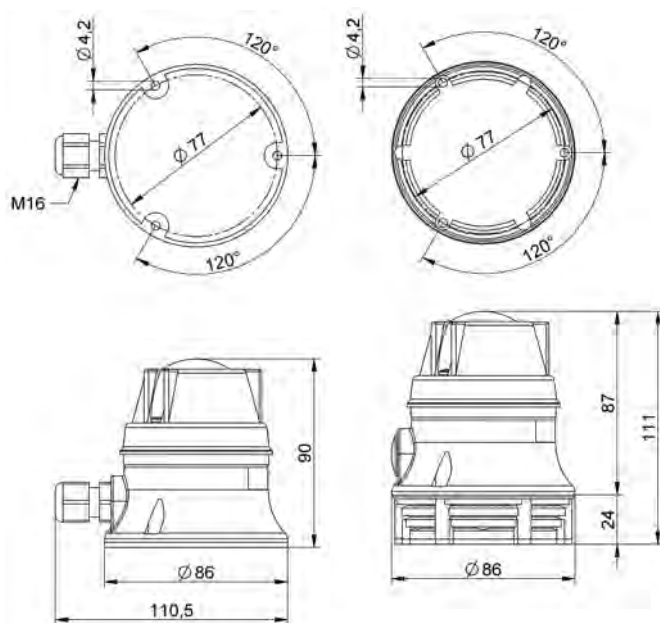

kg 0,12
MICROLAMP

kg 0,16
MICROLAMP A