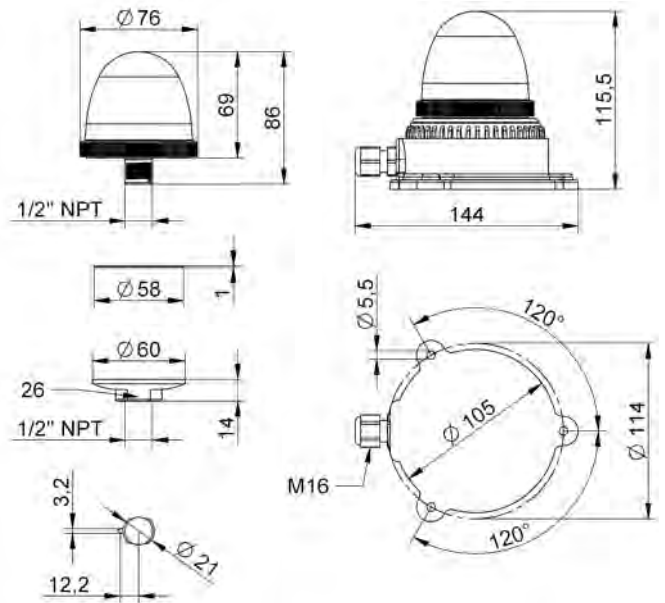

OVOLUX MULTI SMD

- DIP-SWITCH per la selezione delle funzioni luminose (luce fissa, luce lampeggiante monolampo, bilampo o trilampo)
Luminous functions: 4 different light functions (steady, single flash, double flash or triple flash) selectable via DIP-SWITCH
- Tensioni disponibili - Voltages:
12/24V ac/dc - 90/240V ac
- IP 65
- Elevata luminosità
Excellent optical performance
- Riduzione dello stock grazie alla multifunzionalità del prodotto
Stock reduction due to multi-functionality
- Numerose soluzioni applicative utilizzando la gamma accessori TWS
Numerous application solutions using TWS accessory range

OVOLUX PG9 MULTI SMD

- Versione dotata di base con pressacavo
Version with base and cable gland

OVOLUX E MULTI SMD

- Versione dotata di base con attacco Edison (E27)
Version with Edison screw (E27)

kg 0,13