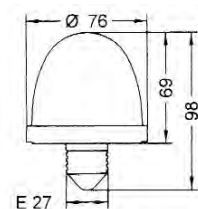

kg 0,13

OVOLUX

kg 0,21

OVOLUX PG9