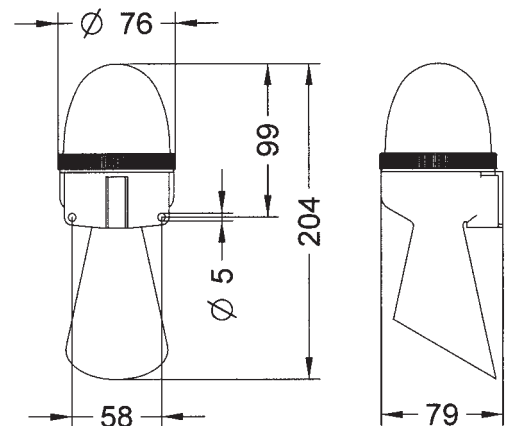

kg 0,26

SLEM MULTI SMD