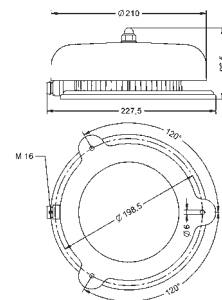

SIAD 215 R **SIADEL 215 R**
SD215R SDL215R

32 38

SIAD 215 G **SIADEL 215 G**
SD215G SDL215G

32 38

SIAD 215

V	12	24	48	60	110	240
mA	860	430	250	170	90	50
dB(A)1m	100	100	100	100	100	100
Hz	1000÷15000					

SIADEL 215

V	12	24	48	60	110	240
mA	600	300	160	120	60	28
dB(A)1m	98	98	98	98	98	98
Hz	1000÷15000					

Siad Kg. 2,1
Siadel Kg. 2,2

SD215R12A	54228	SDL215R12D	54242
SD215R24A	54229	SDL215R24D	54243
SD215R48A	54230	SDL215R48D	54244
SD215R60A	54231	SDL215R60D	54245
SD215R110A	54232	SDL215R110D	54246
SD215R240A	54234	SDL215R240D	54248