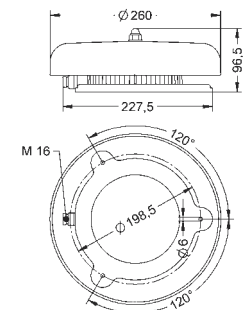

Siad Kg. 2,6
Siadel Kg. 2,7

SD265R12A	54256	SDL265R12D	54270
SD265R24A	54257	SDL265R24D	54271
SD265R48A	54258	SDL265R48D	54272
SD265R60A	54259	SDL265R60D	54273
SD265R110A	54260	SDL265R110D	54274
SD265R240A	54262	SDL265R240D	54276

SD265G12A	54263	SDL265G12D	54277
SD265G24A	54264	SDL265G24D	54278
SD265G48A	54265	SDL265G48D	54279
SD265G60A	54266	SDL265G60D	54280
SD265G110A	54267	SDL265G110D	54281
SD265G240A	54269	SDL265G240D	54283